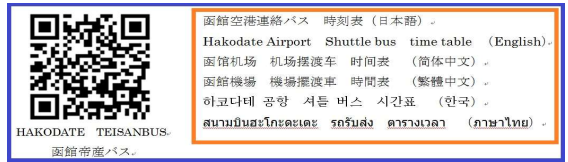

## Hakodate Airport Limousine Bus Timetable

令和3年(2021年)8月1日

～ 令和3年(2021年)8月31日

停留所 No.	①函館空港									②湯の川温泉	③競輪場前	④大森町	⑤JR函館駅前	⑥開港通り入口	⑦函館国際ホテル前	⑧ベイエリア前	⑨ホテルWBFグランテ函館前	摘要	
	①函館空港																		
1	8:40	8:48	8:52	8:57	9:00														
2	8:50	8:58	9:02	9:07	9:10														
3	9:30	9:38	9:42	9:47	9:50														
4	9:40	9:48	9:52	9:57	10:00														
5	11:00	11:08	-	-	11:20	快速													快速便
6	11:30	11:38	11:42	11:47	11:50	12:00	12:02	12:05	12:07										
7	11:40	11:48	11:52	11:57	12:00														
8	12:45	12:53	12:57	13:02	13:05														
9	13:00	13:08	13:12	13:17	13:20														
10	13:45	13:53	13:57	14:02	14:05														
11	14:00	14:08	14:12	14:17	14:20														
12	14:40	14:48	14:52	14:57	15:00	15:10	15:12	15:15	15:17										
13	14:55	15:03	15:07	15:12	15:15	15:25	15:27	15:30	15:32										
14	15:05	15:13	15:17	15:22	15:25														
15	16:15	16:23	16:27	16:32	16:35	16:45	16:47	16:50	16:52										
16	16:30	16:38	16:42	16:47	16:50														
17	17:00	17:08	17:12	17:17	17:20														
18	18:20	18:28	18:32	18:37	18:40														運行日 限定
↑運行日 8/2-8/6、8/10-8/13、8/16-8/31																			
19	18:35	18:43	18:47	18:52	18:55														運行日 限定
↑運行日 8/1、8/7-8/9、8/14-8/15																			
20	18:55	19:03	19:07	19:12	19:15	19:25	19:27	19:30	19:32										運行日 限定
↑運行日 8/1、8/6-8/9、8/14-8/15、8/27-8/29																			
21	19:10	19:18	19:22	19:27	19:30	19:40	19:42	19:45	19:47										
停留所 No.	⑨ホテルWBFグランテ函館前									⑧ベイエリア前	⑦函館国際ホテル前	⑥開港通り入口	⑤JR函館駅前	④大森町	③競輪場前	②湯の川温泉	①函館空港	摘要	
	⑨ホテルWBFグランテ函館前																		
1					7:40	7:43	7:48	7:52	8:00										
2					8:00	8:03	8:08	8:12	8:20										
3					8:30	8:33	8:38	8:42	8:50										
4					8:50	8:53	8:58	9:02	9:10										
5					10:00	10:03	10:08	10:12	10:20										
6					10:30	10:33	10:38	10:42	10:50										
7	10:23	10:25	10:28	10:30	10:40	10:43	10:48	10:52	11:00										
8					11:50	11:53	11:58	12:02	12:10										
9					12:40	12:43	12:48	12:52	13:00										
10					13:00	13:03	13:08	13:12	13:20										
11					13:30	13:33	13:38	13:42	13:50										
12	13:23	13:25	13:28	13:30	13:40	13:43	13:48	13:52	14:00										
13					14:20	14:23	14:28	14:32	14:40										
14					15:40	15:43	15:48	15:52	16:00										
15	15:33	15:35	15:38	15:40	15:50	15:53	15:58	16:02	16:10										
16					快速	16:10	-	-	16:22	16:30	快速便								
17					17:20	17:23	17:28	17:32	17:40										
18					17:40	17:43	17:48	17:52	18:00										
19					18:00	18:03	18:08	18:12	18:20										